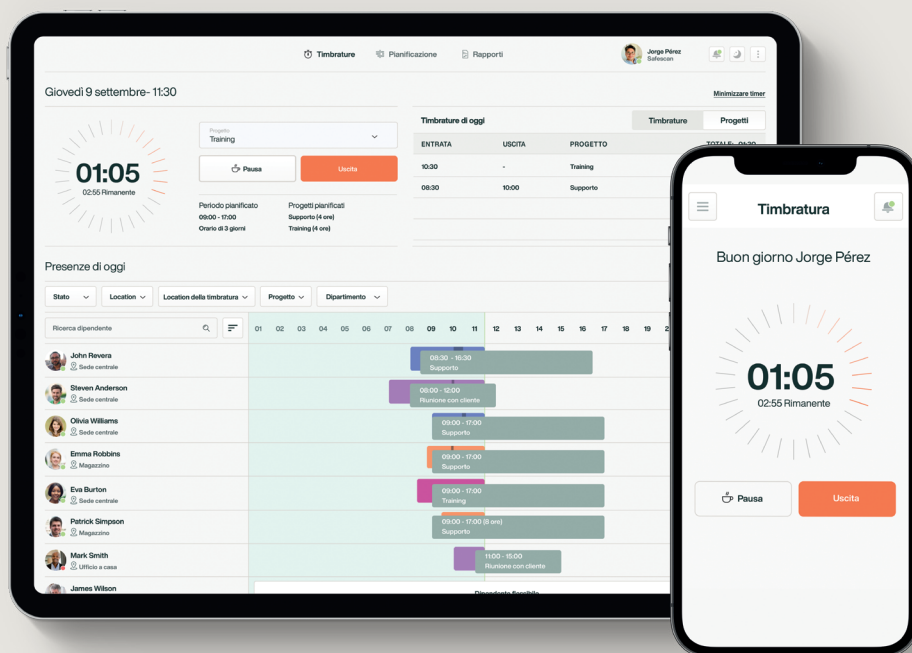

RF—100

RF—100 RFID Badge

RFID

**Si abbina ai nostri sistemi di
verifica presenze**

Funziona senza problemi con tutti
i nostri sistemi di verifica presenze,
TM—616 e TM—838 SC inclusi.

Dalle dimensioni di una carta di
credito. Compatto.
Si adatta facilmente al tuo
portafoglio o al tuo portabadge.

Set di 25 badge RFID. Se stai aggiungendo nuovi dipendenti o sostituendo badge persi o danneggiati, questi badge delle dimensioni di una carta di credito sono progettati per funzionare perfettamente con tutti i sistemi di verifica presenze TimeMoto. Tieni un set di riserva a portata di mano e sarai sempre al top.

Timbratura in ingresso. Timbratura in uscita. È così semplice.

TimeMoto RF – 100

Set di 25 badge
Distintivo di prossimità RFID 125kHz
Formato carta di credito, si adatta facilmente al tuo portafoglio
Distanza di lettura fino a 7 cm
Dimensioni: 8,5 x 5,4 cm

Abbinabile al TimeMoto Cloud

Tutti i rilevatori di presenza includono una prova di 30 giorni del piano TimeMoto Cloud Plus. Prova tutte le funzionalità prima di scegliere il piano più adatto alle tue esigenze.